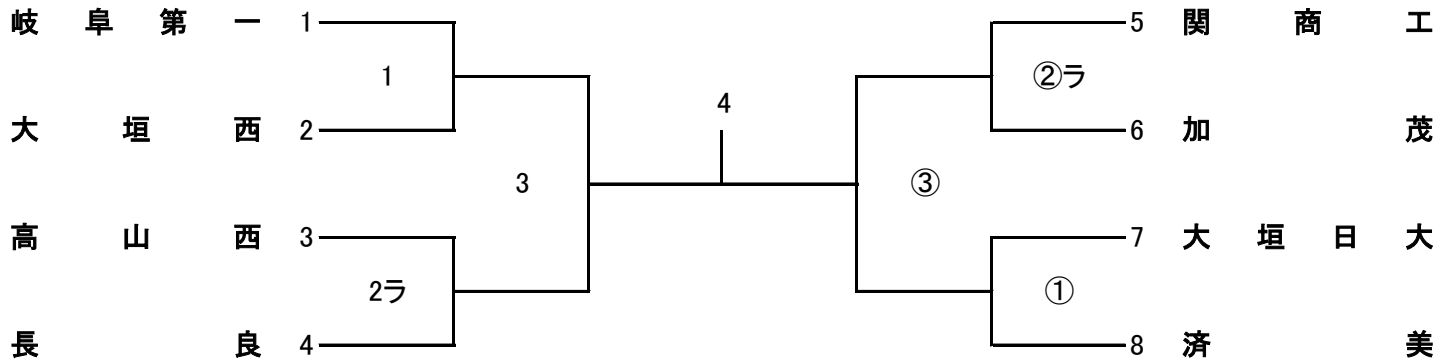

2019年度 第13回 県高校スプリングチャレンジカップ

男子1部A

会場: 岐阜工

練習時間	8:30	~	8:50	第2試合のチーム
	8:50	~	9:10	第1試合のチーム
	9:15	~	開始式	9:40 ~ 試合開始

2019年度 第13回 県高校スプリングチャレンジカップ

男子1部B

会場: 武義

練習時間	8:30	～	8:50	第2試合のチーム
	8:50	～	9:10	第1試合のチーム
	9:15	～	開始式	9:40 ～試合開始

2019年度 第13回 県高校スプリングチャレンジカップ

女子1部A

会場: 長良

練習時間	8:30	～	8:50	第2試合のチーム
	8:50	～	9:10	第1試合のチーム
	9:15	～	開始式	9:40 ～試合開始

2019年度 第13回 県高校スプリングチャレンジカップ

女子1部B

会場： 岐阜総合

練習時間	8:30	～	8:50	第2試合のチーム
	8:50	～	9:10	第1試合のチーム
	9:15	～	開始式	9:40 ～試合開始