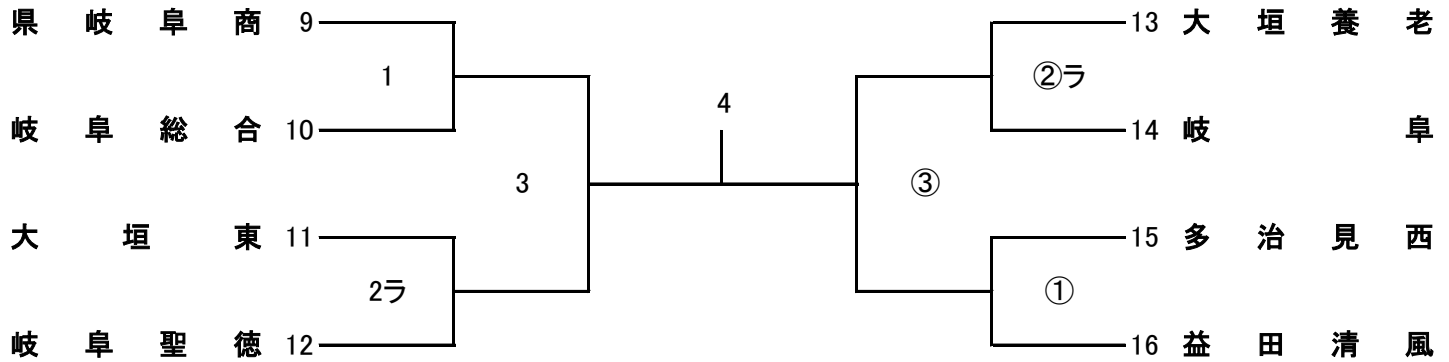

2019年度 第13回 県高校スプリングチャレンジカップ

男子1部A

会場: 岐阜工

練習時間	8:30	~	8:50	第2試合のチーム
	8:50	~	9:10	第1試合のチーム
	9:15	~	開始式	9:40 ~ 試合開始

2019年度 第13回 県高校スプリングチャレンジカップ

男子1部B

会場: 武義

練習時間	8:30	～	8:50	第2試合のチーム
	8:50	～	9:10	第1試合のチーム
	9:15	～	開始式	9:40 ～試合開始

2019年度 第13回 県高校スプリングチャレンジカップ

女子1部A

会場: 長良

練習時間	8:30	～	8:50	第2試合のチーム
	8:50	～	9:10	第1試合のチーム
	9:15	～	開始式	9:40 ～試合開始

2019年度 第13回 県高校スプリングチャレンジカップ

女子1部B

会場： 岐阜総合

練習時間	8:30	～	8:50	第2試合のチーム
	8:50	～	9:10	第1試合のチーム
	9:15	～	開始式	9:40 ～試合開始