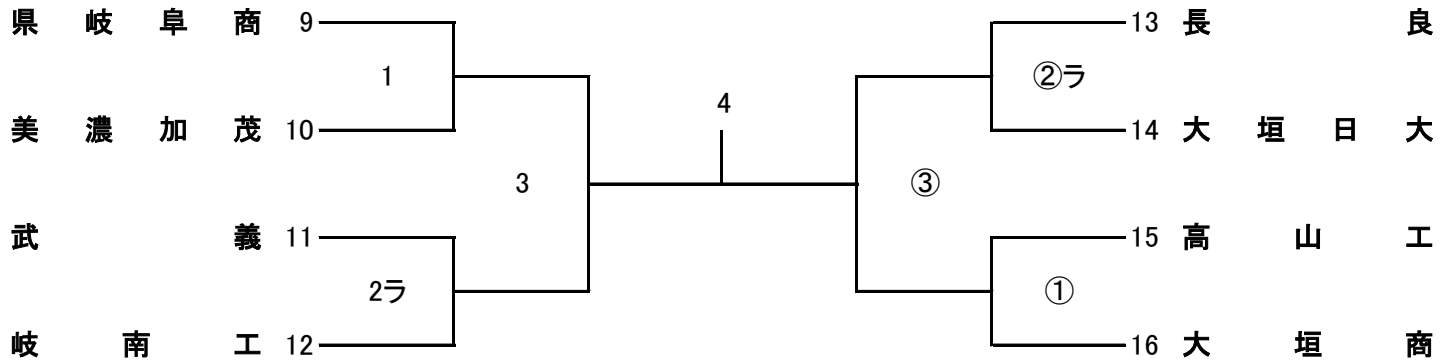

2019年度 第13回 県高校スプリングチャレンジカップ

男子1部A

会場: 岐阜工

練習時間	8:30	~	8:50	第2試合のチーム
	8:50	~	9:10	第1試合のチーム
	9:15	~	開始式	9:40 ~ 試合開始

2019年度 第13回 県高校スプリングチャレンジカップ

男子1部B

会場: 武義

練習時間	8:30	～	8:50	第2試合のチーム
	8:50	～	9:10	第1試合のチーム
	9:15	～	開始式	9:40 ～試合開始

2019年度 第13回 県高校スプリングチャレンジカップ

女子1部A

会場: 長良

練習時間	8:30	～	8:50	第2試合のチーム
	8:50	～	9:10	第1試合のチーム
	9:15	～	開始式	9:40 ～試合開始

2019年度 第13回 県高校スプリングチャレンジカップ

女子1部B

会場： 岐阜総合

練習時間	8:30	～	8:50	第2試合のチーム
	8:50	～	9:10	第1試合のチーム
	9:15	～	開始式	9:40 ～試合開始