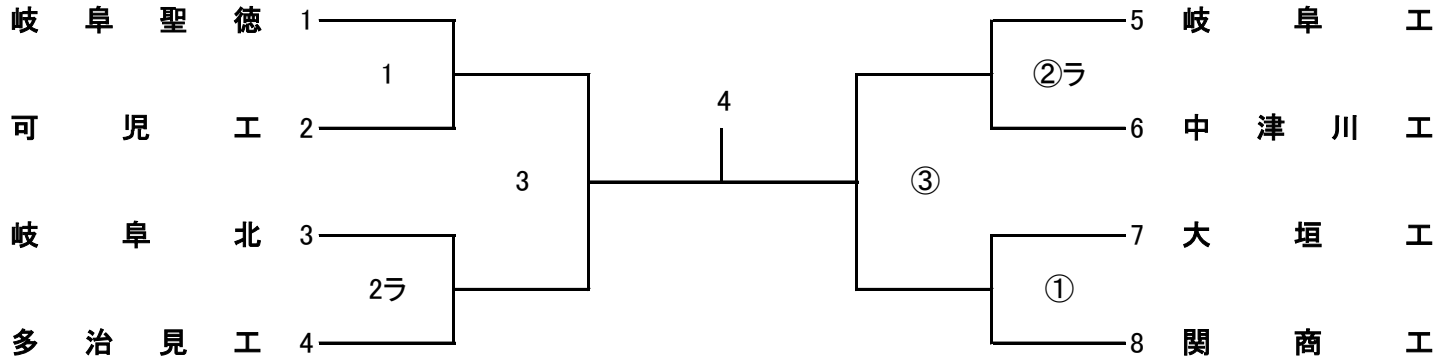

2019年度 第13回 県高校スプリングチャレンジカップ

男子1部A

会場: 岐阜工

練習時間	8:30	~	8:50	第2試合のチーム
	8:50	~	9:10	第1試合のチーム
	9:15	~	開始式	9:40 ~ 試合開始

2019年度 第13回 県高校スプリングチャレンジカップ

男子1部B

会場: 武義

練習時間	8:30	～	8:50	第2試合のチーム
	8:50	～	9:10	第1試合のチーム
	9:15	～	開始式	9:40 ～試合開始

2019年度 第13回 県高校スプリングチャレンジカップ

女子1部A

会場: 長良

練習時間	8:30	～	8:50	第2試合のチーム
	8:50	～	9:10	第1試合のチーム
	9:15	～	開始式	9:40 ～試合開始

2019年度 第13回 県高校スプリングチャレンジカップ

女子1部B

会場： 岐阜総合

練習時間	8:30	～	8:50	第2試合のチーム
	8:50	～	9:10	第1試合のチーム
	9:15	～	開始式	9:40 ～試合開始