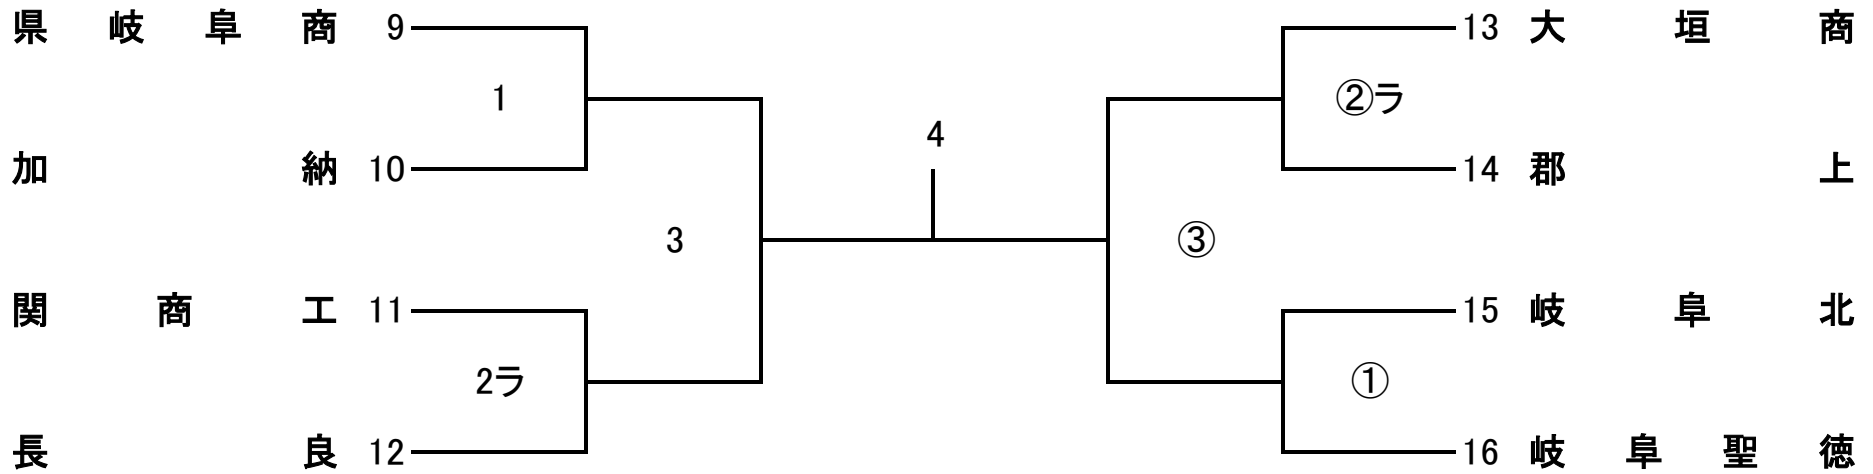

令和6年度 第17回 県高校スプリングチャレンジカップ

男子1部A

会場: 大 垣 工 業

開場時間 9:00 ~ 第1試合のチーム

開始式 9:20

試合開始 9:40

令和6年度 第17回 県高校スプリングチャレンジカップ

男子1部B

会場：郡

上

開場時間 9:00 ~ 第1試合のチーム

開始式 9:20

試合開始 9:40

令和6年度 第17回 県高校スプリングチャレンジカップ

女子1部A

会場： 済

美

開場時間 9:00 ~ 第1試合のチーム

開始式 9:20

試合開始 9:40

令和6年度 第17回 県高校スプリングチャレンジカップ

女子1部B

会場：岐 阜 総 合

開場時間 9:00 ~ 第1試合のチーム