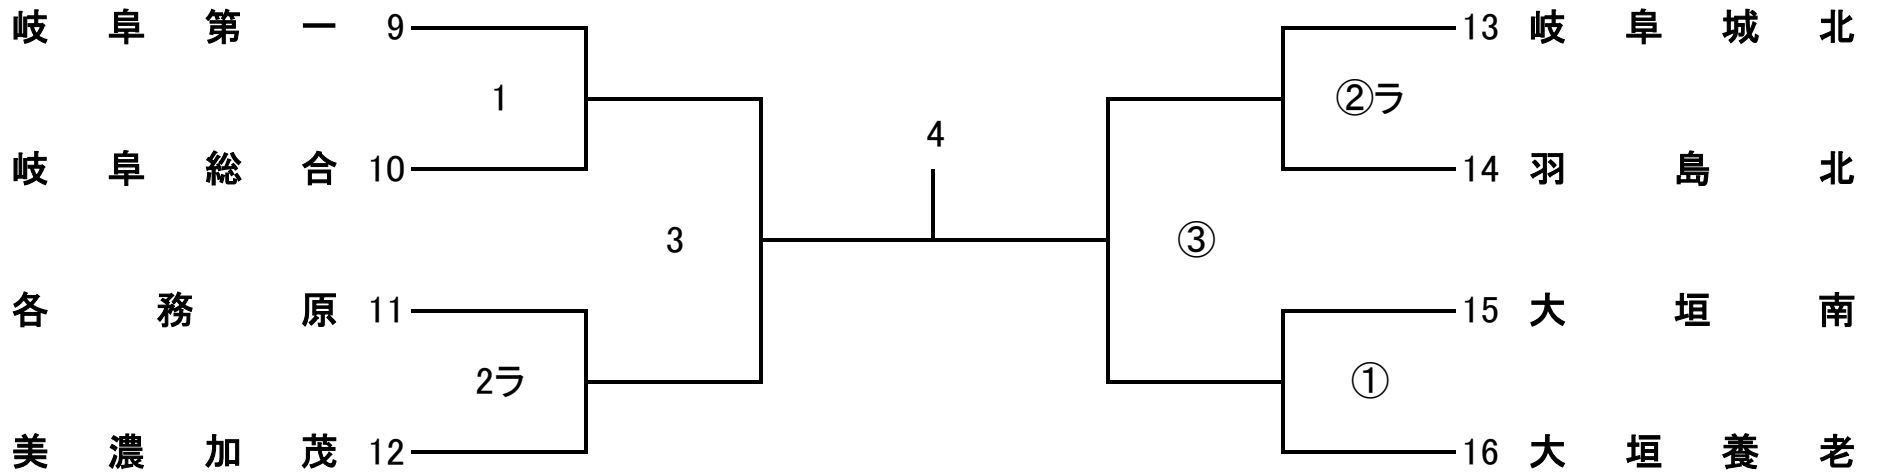

美

開場時間 9:00 ~ 第1試合のチーム

開始式 9:20

試合開始 9:40

令和6年度 第17回 県高校スプリングチャレンジカップ

女子1部B

会場：岐 阜 総 合

開場時間 9:00 ~ 第1試合のチーム