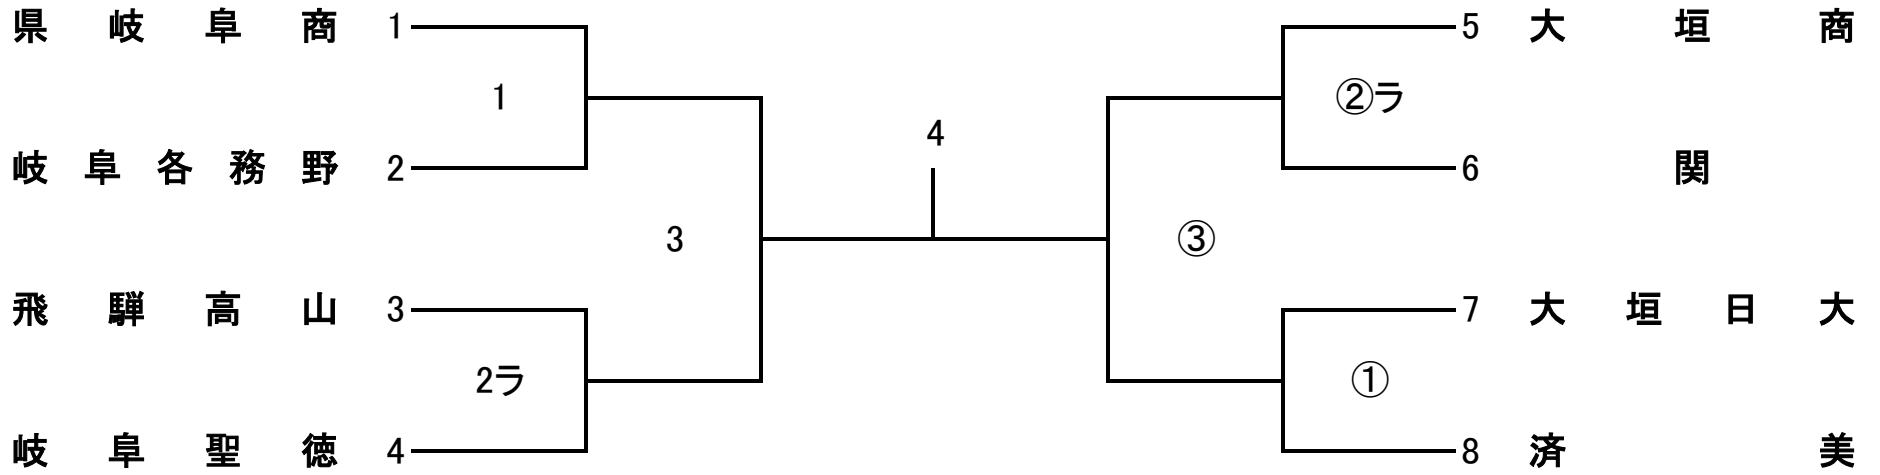

会場：郡

上

開場時間 9:00 ~ 第1試合のチーム

開始式 9:20

試合開始 9:40

令和6年度 第17回 県高校スプリングチャレンジカップ

女子1部A

会場： 済

美

開場時間 9:00 ~ 第1試合のチーム

開始式 9:20

試合開始 9:40

令和6年度 第17回 県高校スプリングチャレンジカップ

女子1部B

会場：岐 阜 総 合

開場時間 9:00 ~ 第1試合のチーム