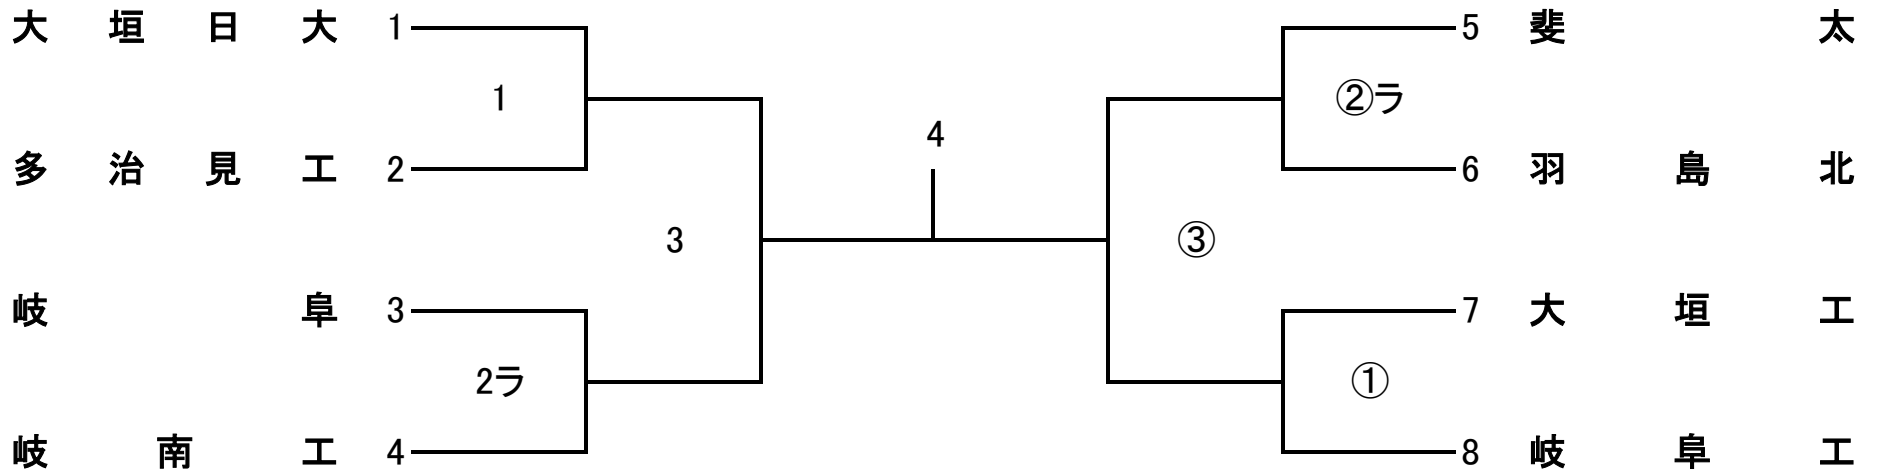

令和6年度 第17回 県高校スプリングチャレンジカップ

男子1部A

会場: 大 垣 工 業

開場時間 9:00 ~ 第1試合のチーム

開始式 9:20

試合開始 9:40

令和6年度 第17回 県高校スプリングチャレンジカップ

男子1部B

会場：郡

上

開場時間 9:00 ~ 第1試合のチーム

開始式 9:20

試合開始 9:40

令和6年度 第17回 県高校スプリングチャレンジカップ

女子1部A

会場： 済

美

開場時間 9:00 ~ 第1試合のチーム

開始式 9:20

試合開始 9:40

令和6年度 第17回 県高校スプリングチャレンジカップ

女子1部B

会場：岐 阜 総 合

開場時間 9:00 ~ 第1試合のチーム